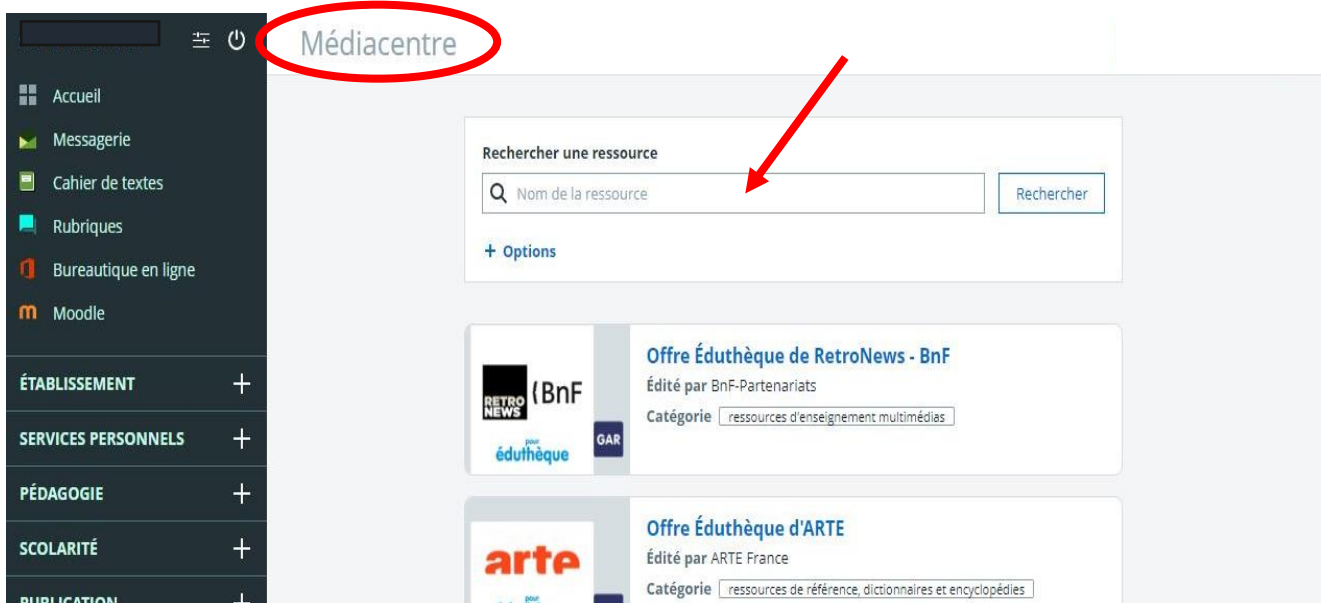

TUTORIEL

Je suis élève et je souhaite consulter mon manuel numérique en ligne

Cette procédure concerne la consultation de mon manuel. Pour le téléchargement de celui-ci, se reporter au tutoriel suivant.

ETAPE 1 : Je me connecte à Mon Bureau numérique (MBN), accessible depuis le site du lycée.

ETAPE 2 : Je me rends sur l'onglet « Ressources ».

ETAPE 3 : Je clique ensuite sur « Médiacentre » (cliquer sur + pour dérouler le menu).

ETAPE 4 : J'accède à la liste de toutes mes ressources numériques. Je n'ai plus qu'à rechercher puis cliquer sur mon manuel.

Soit en tapant son titre dans la barre de recherche...

Soit en faisant défiler les pages du Médiacentre...