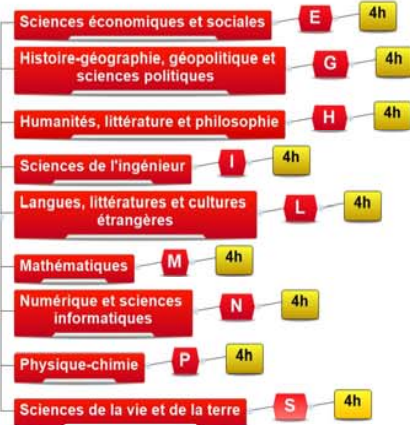

Rentrée 2019

53 rue du Docteur Hurst
60300 SAINT-LOUIS
☎ +33 389 70 22 70
www.lyceemermoz.com

LA NOUVELLE CLASSE DE 1ère GÉNÉRALE ET TECHNOLOGIQUE AU LYCÉE JEAN-MERMOZ

Rentrée 2019
Les 9 spécialités du nouveau bac général proposées au lycée Jean-Mermoz

Rentrée 2019
La classe de 1ère générale et technologique (GT)